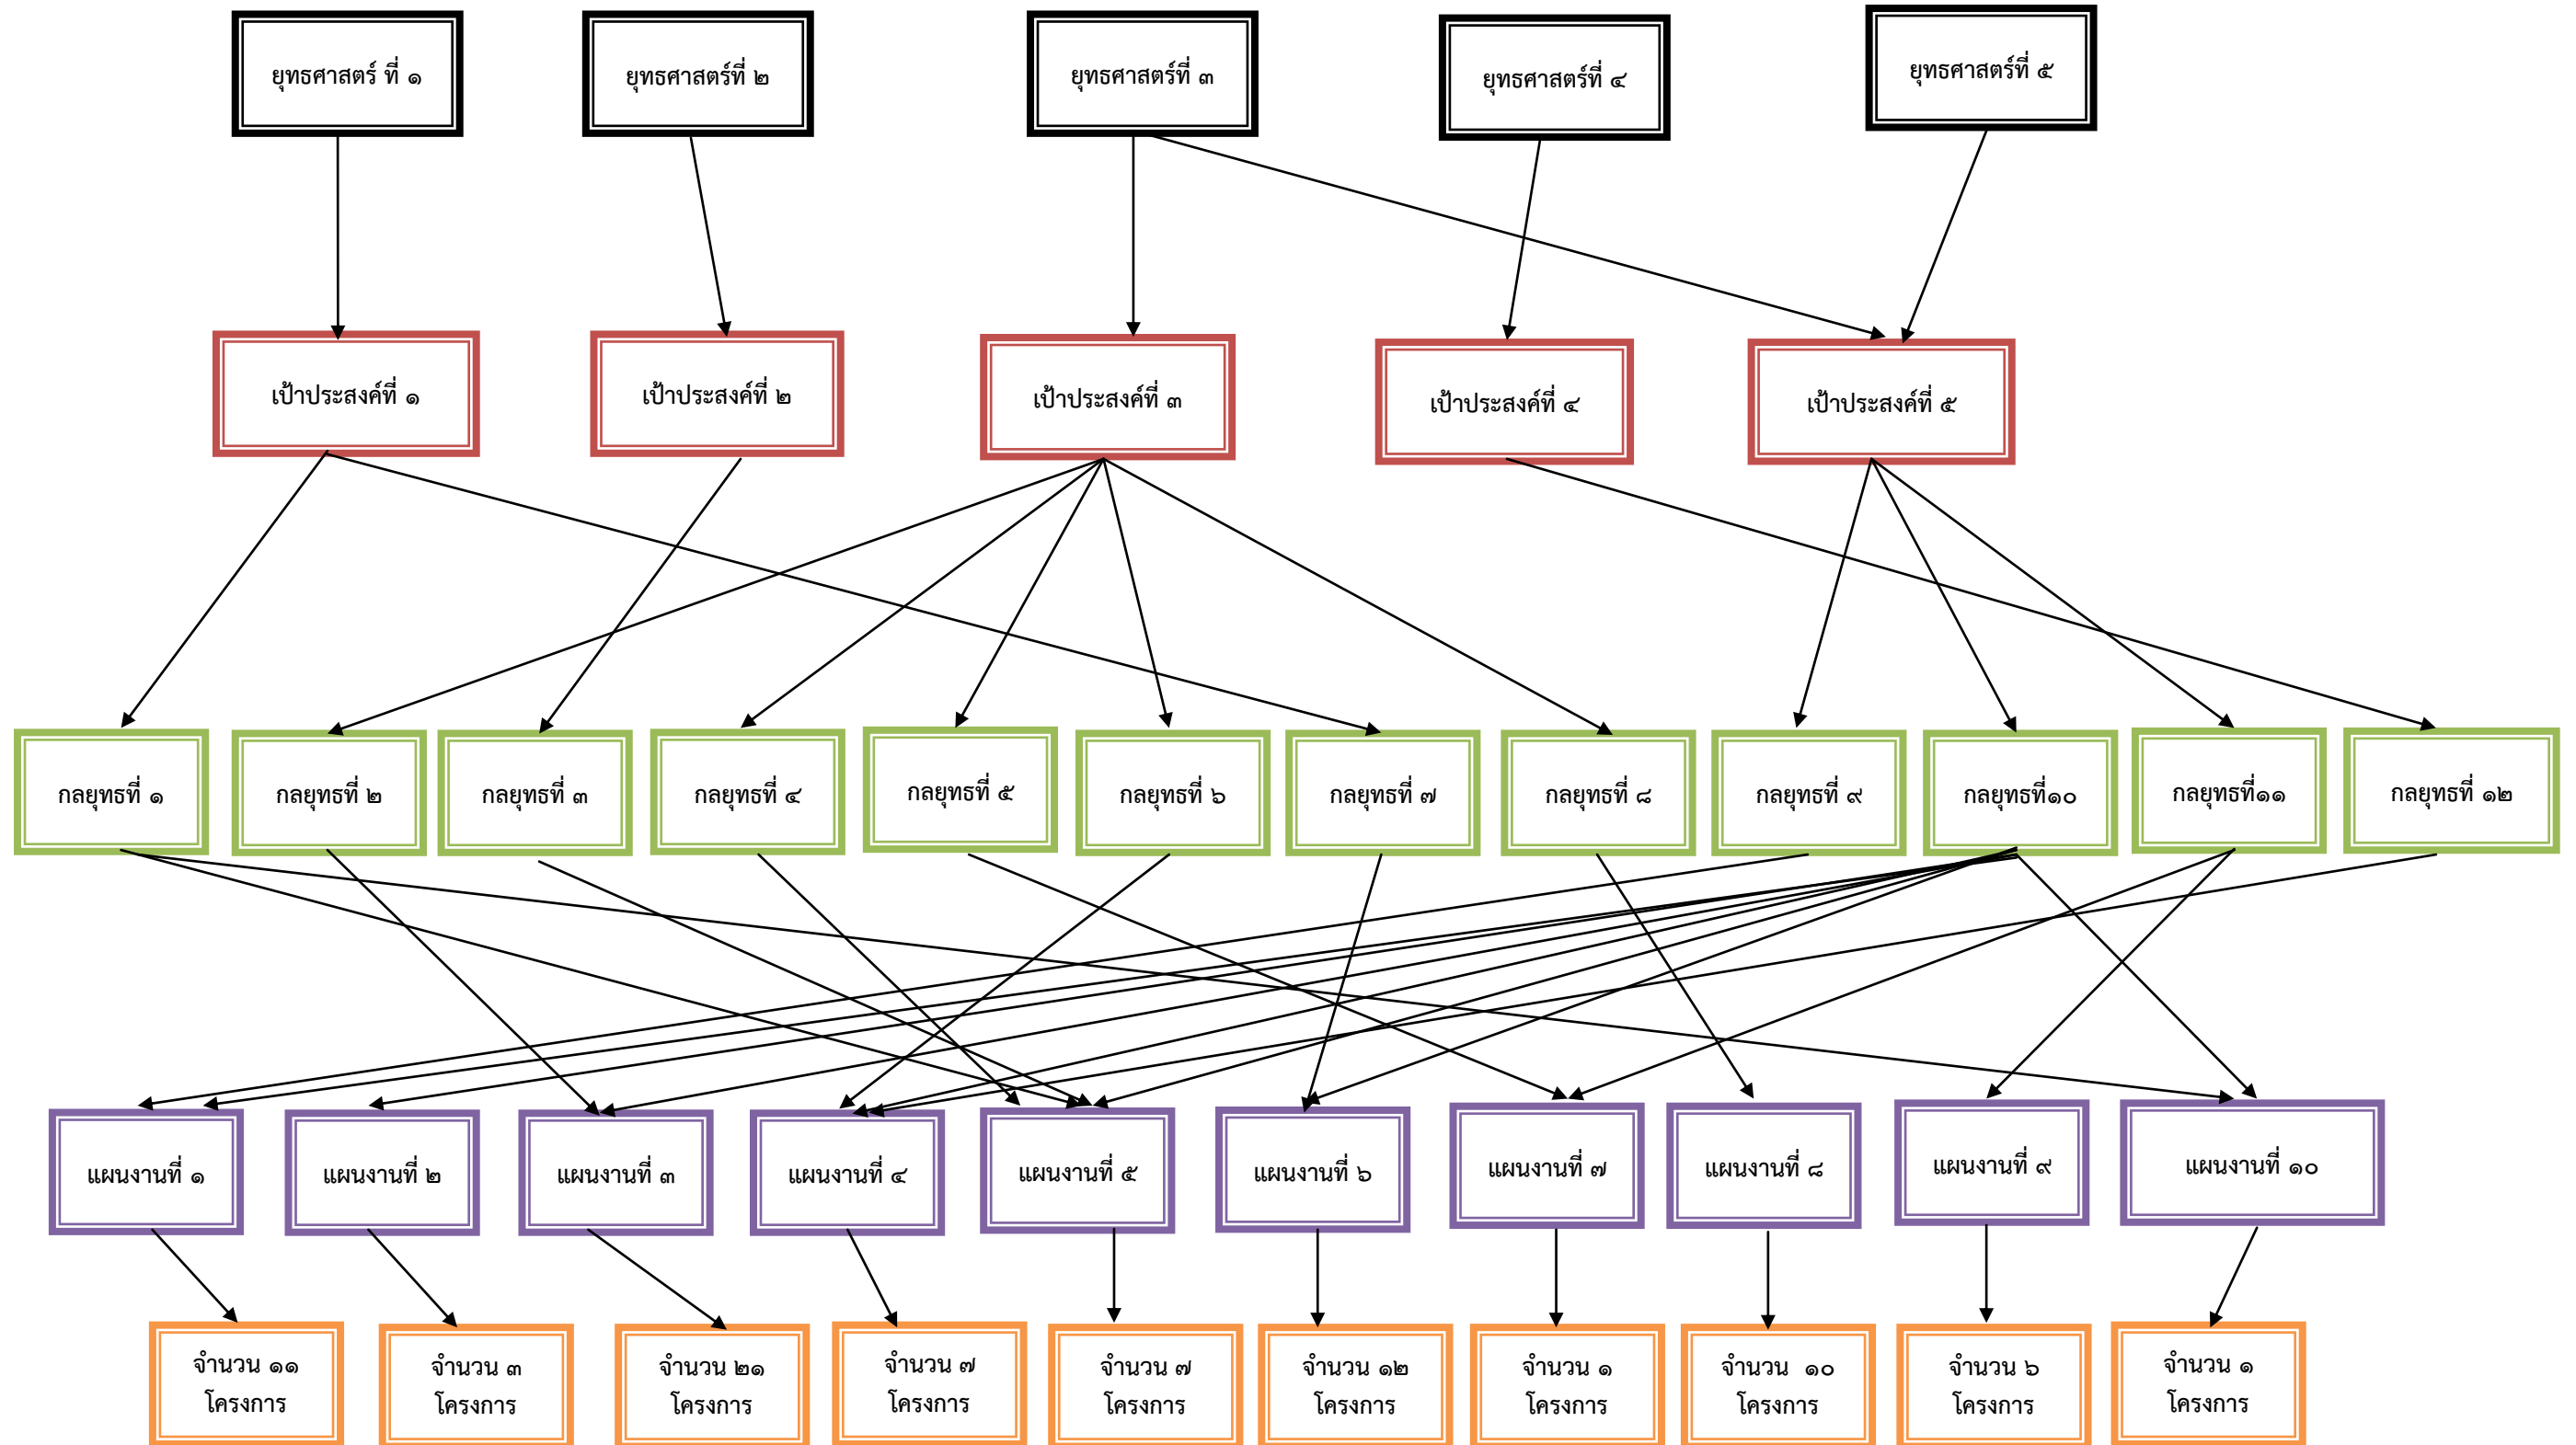

๒.๘ ความเชื่อมโยงของยุทธศาสตร์ในภาพรวม
โครงสร้างความเชื่อมโยงแผนยุทธศาสตร์การพัฒนาเทศบาลตำบลหินเหล็กไฟ (พ.ศ. ๒๕๖๖ - ๒๕๗๐)

ยุทธศาสตร์การ
พัฒนา อปท.
(มี ๕ ยุทธ)

แผนงาน
(มี ๙ แผน)

ผลผลิต/
โครงการ