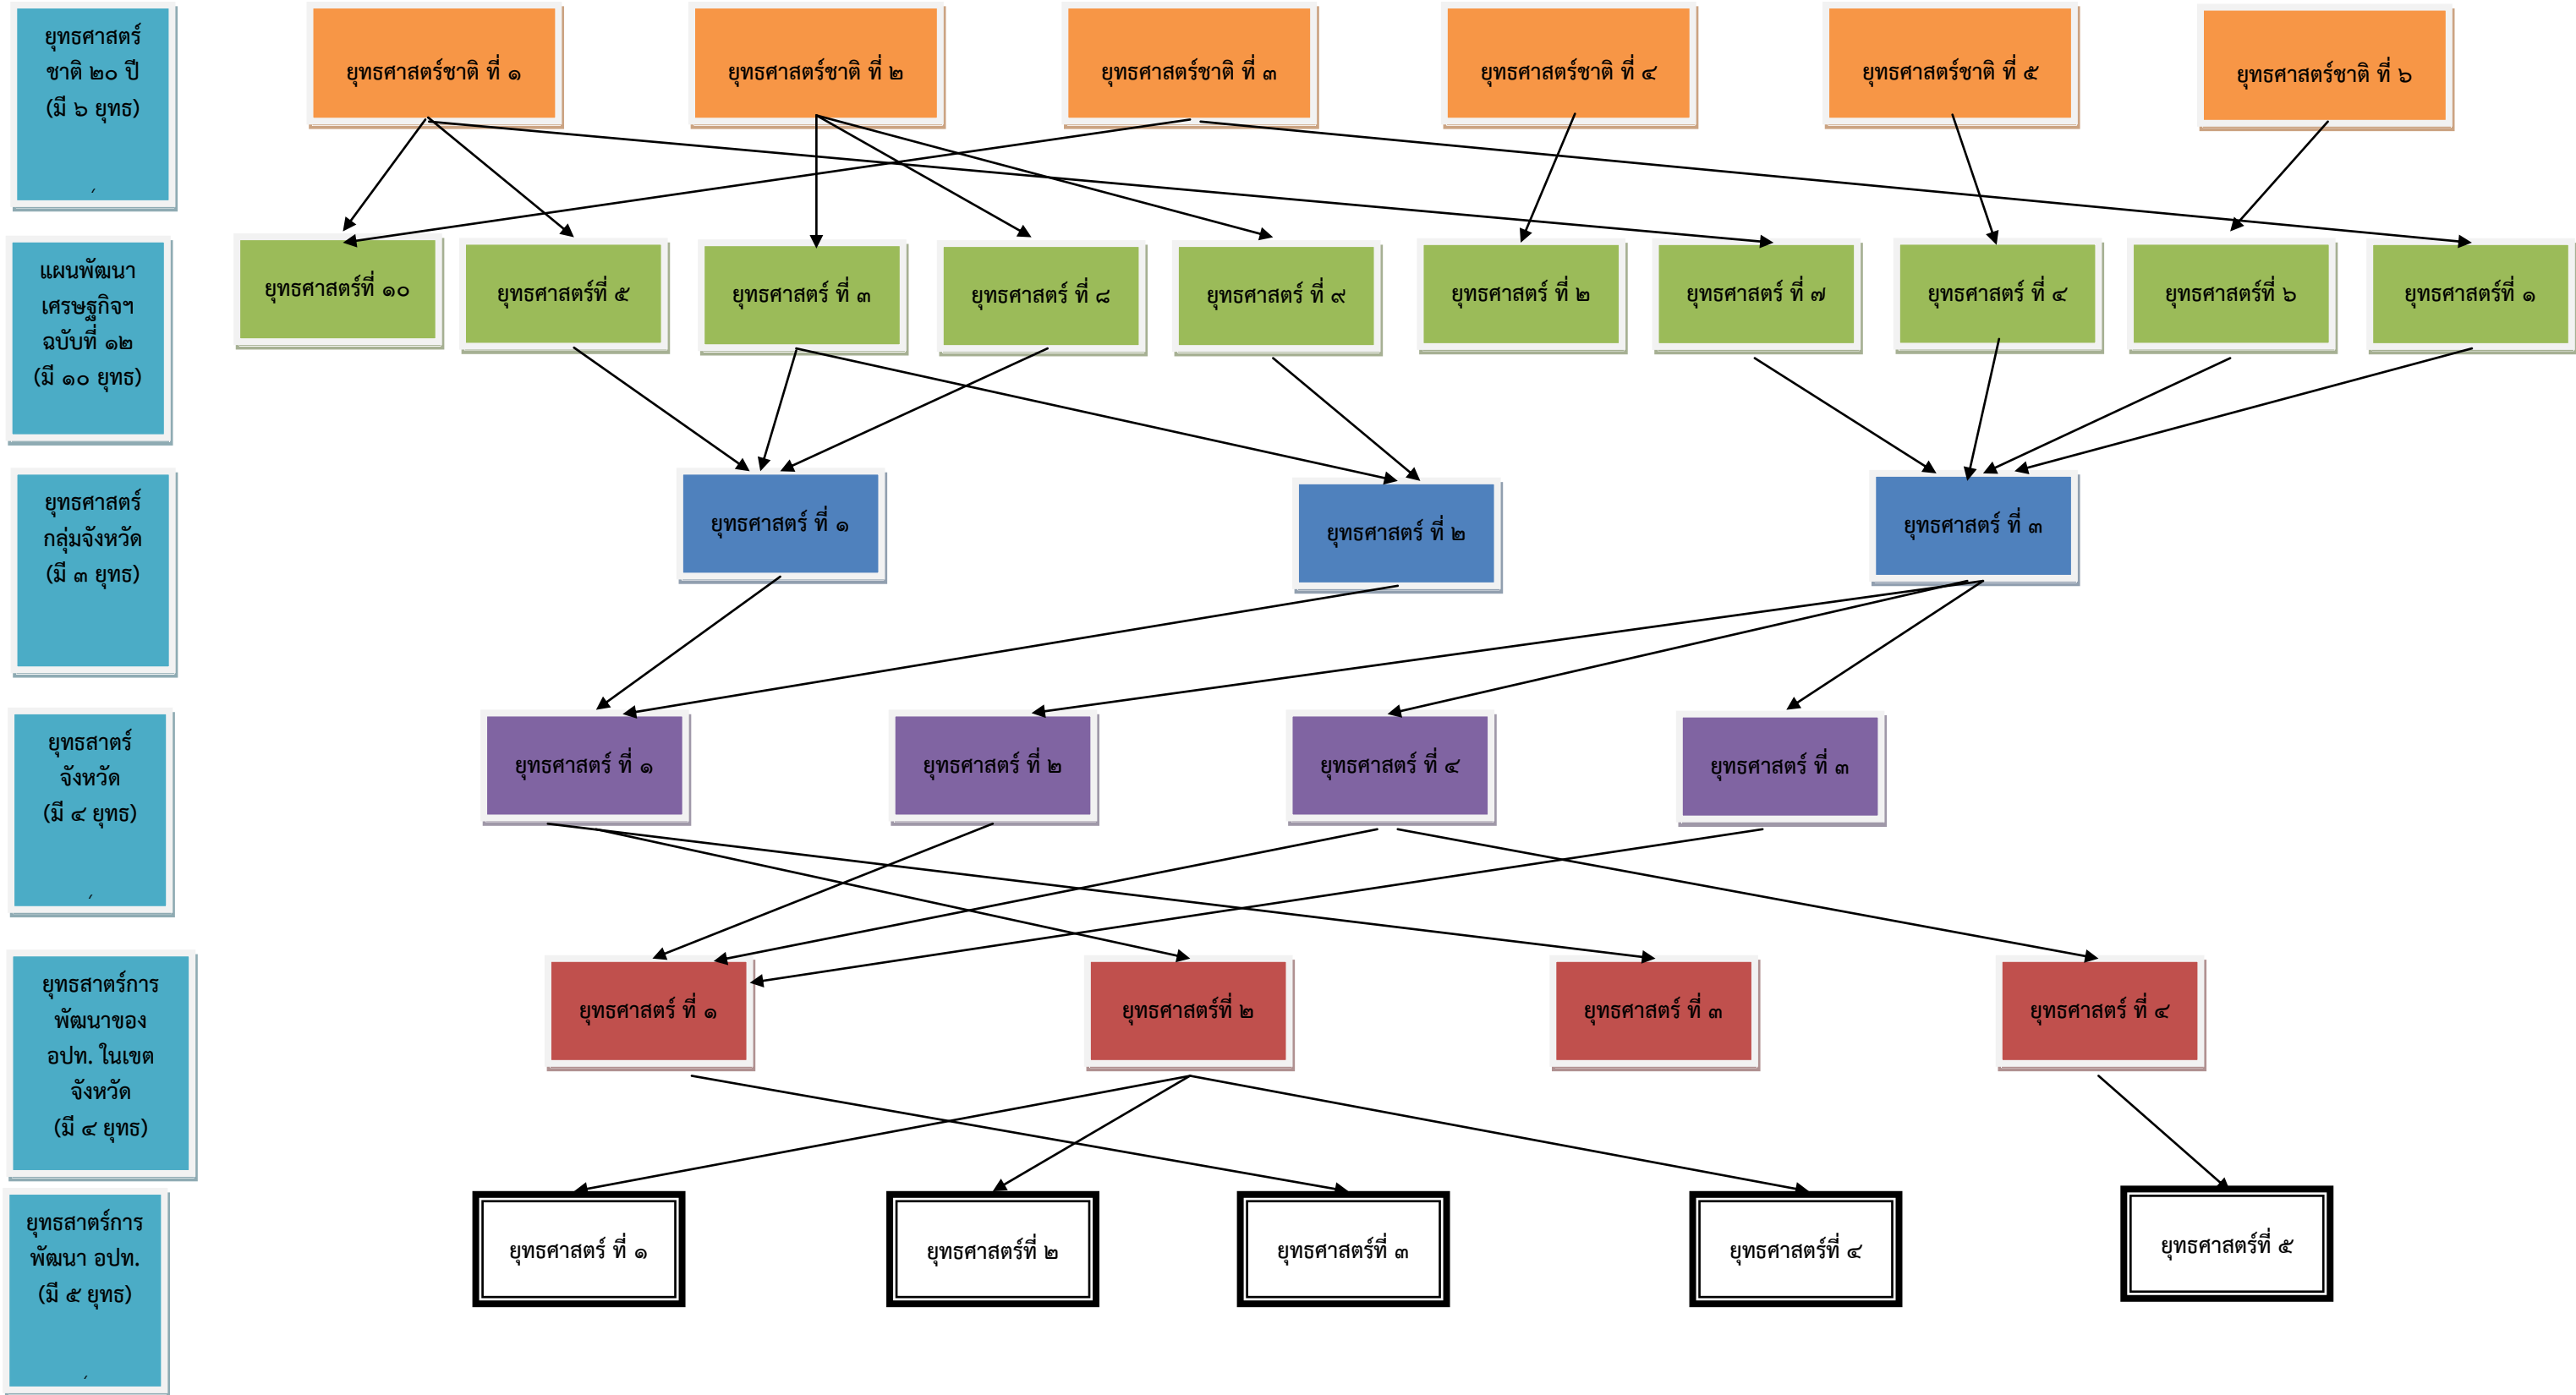

๒.๘ ความเชื่อมโยงของยุทธศาสตร์ในภาพรวม
โครงสร้างความเชื่อมโยงแผนยุทธศาสตร์การพัฒนาเทศบาลตำบลหินเหล็กไฟ (พ.ศ. ๒๕๖๖ - ๒๕๗๐)

ยุทธศาสตร์การ
พัฒนา อปท.
(มี ๕ ยุทธ)

แผนงาน
(มี ๙ แผน)

ผลผลิต/
โครงการ